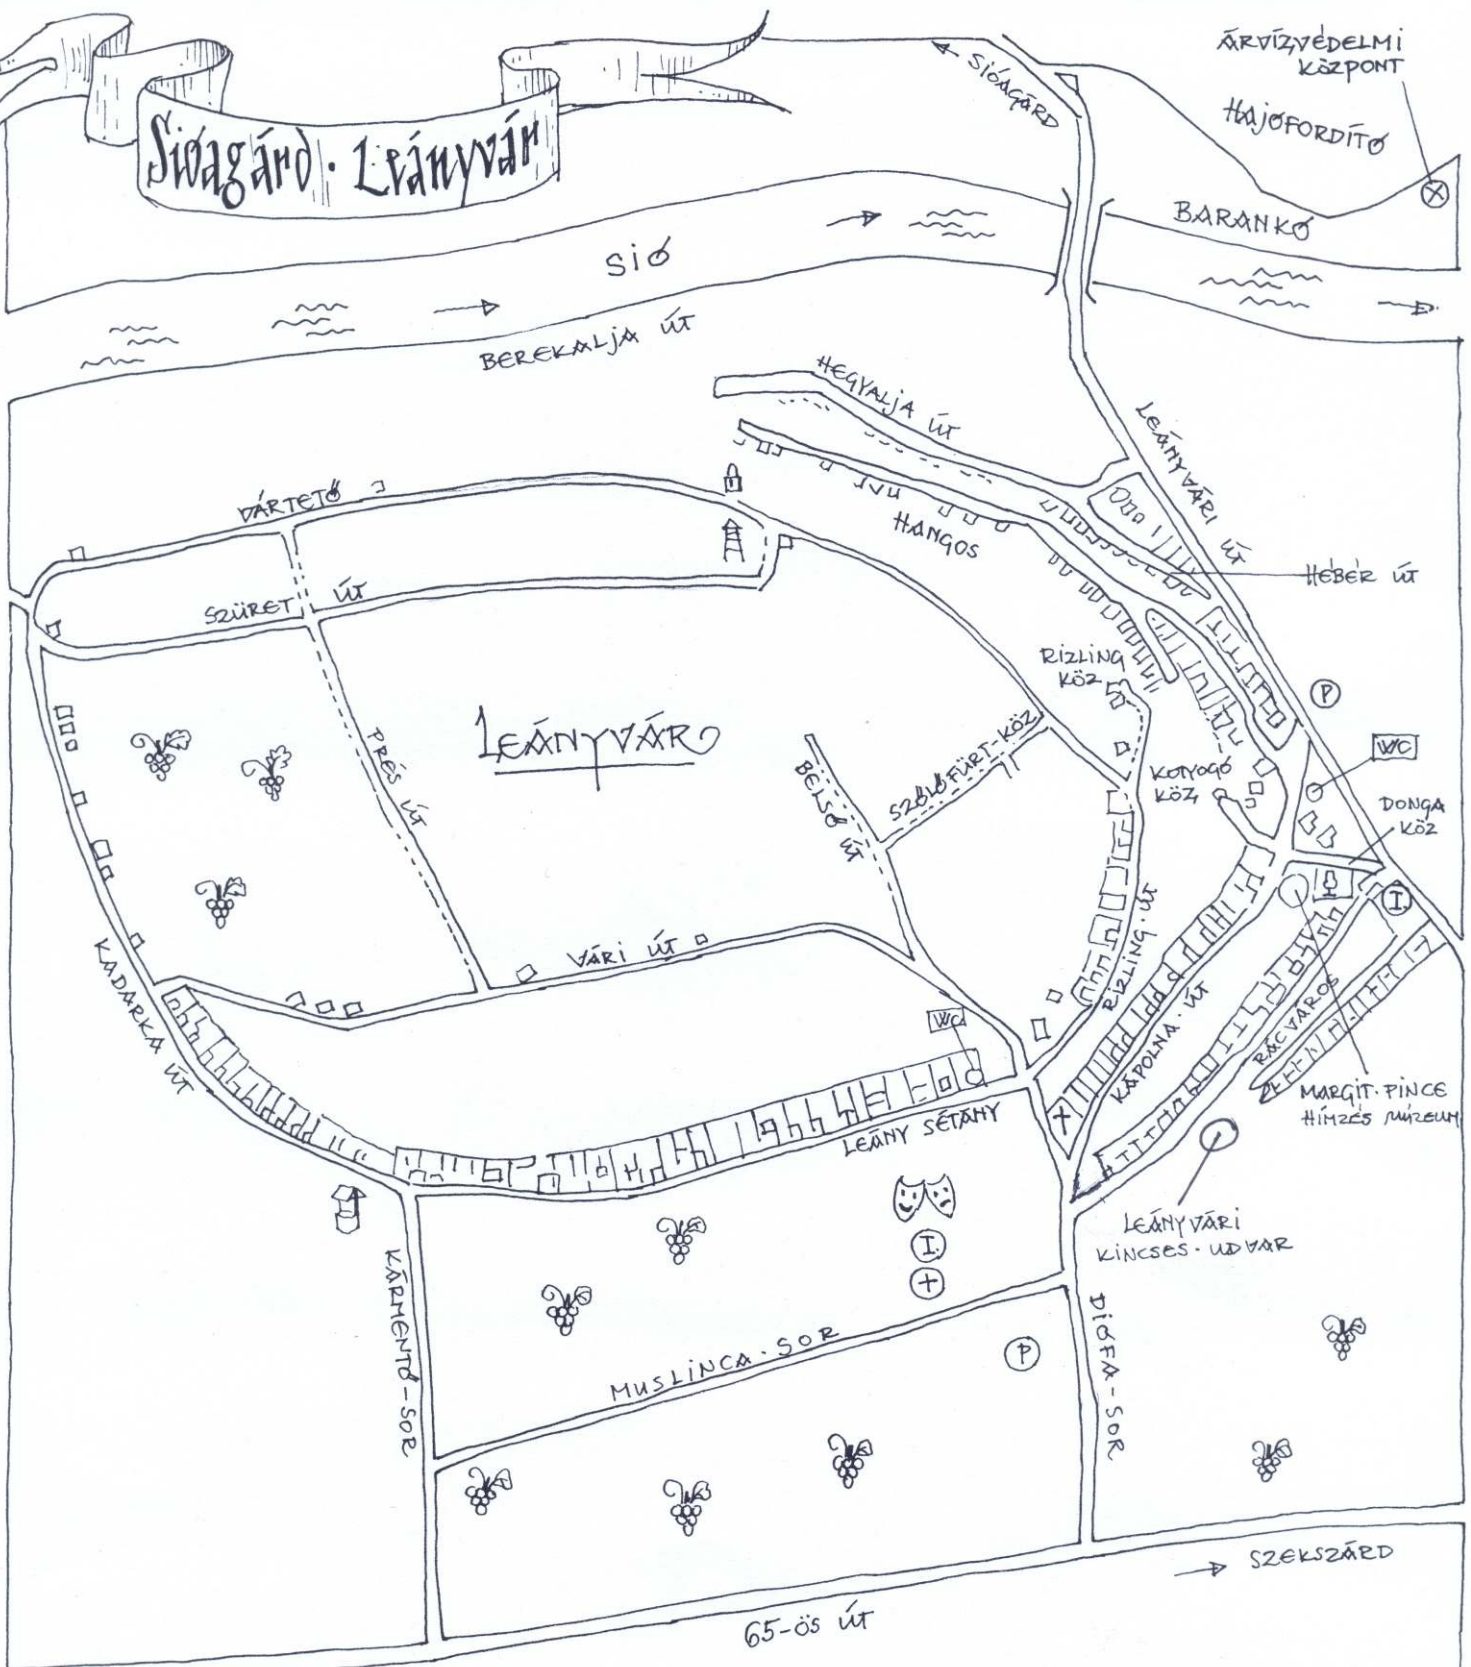

Siógárd - Leányvár

HARC ←

- | | | | |
|-----|-----------------|---|-------------------------------|
| (P) | VÁR-PARKOLÓ | ⬆ | KÁPOLNA |
| (I) | VÁR-INFO | 🍷 | SZESZFŐZDE PÁLINKAHÁZ |
| 🎭 | VÁR SZÍNPAD | ⊕ | ELSŐSEGÉLYHELY |
| 🏠 | VÁRKERT / KÚT / | 🗼 | KILÁTÓ |
| 🔒 | LEÁNYVÁR-TÖMLÖC | | -AHONNAN SZÉP KILÁTÁS NYÍLIK |
| | | | SÍÓGÁRDRA, VALAMINT |
| | | | A SÍÓ ÉS A SÁRVÍZ TORKOLATÁRA |